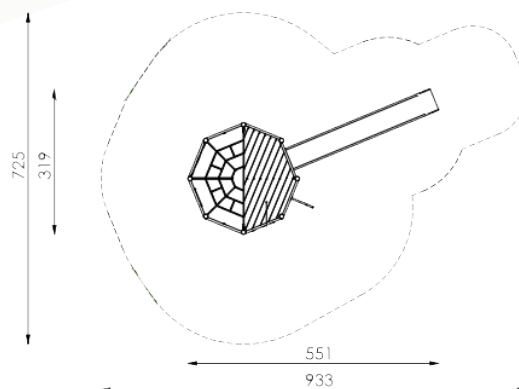

Bestelnummer

7.6075-E

Toestelomschrijving

klimcombinatie Philipp

Technische gegevens

- Afmetingen:
 - lengte 319 cm
 - breedte 551 cm
 - hoogte 340 cm
- Valhoogte: 285 cm
- Obstakelvrije valruimte: 725 x 933 cm