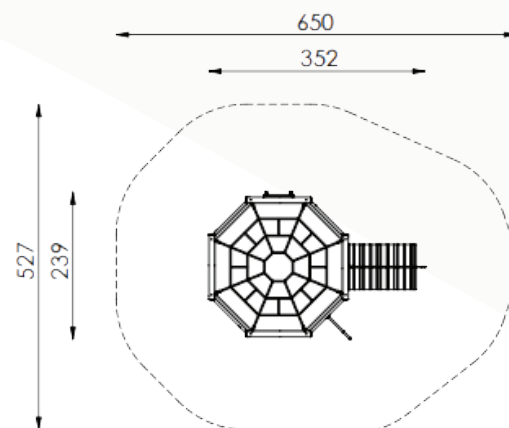

## Technische gegevens

- Afmetingen:
  - lengte 239 cm
  - breedte 352 cm
  - hoogte 200 cm
- Valhoogte: 110 cm
- Obstakelvrije valruimte: 527 x 650 cm