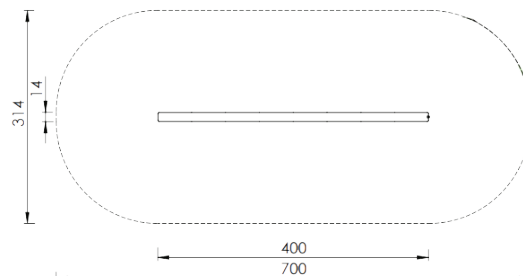

# Klimmen

■ **Bestelnummer**  
7.6042-E

■ **Toestelomschrijving**  
balanceerbalk

■ **Technische gegevens**

- Afmetingen:
  - lengte 14 cm
  - breedte 400 cm
  - hoogte 30 cm
- Valhoogte: 30 cm
- Obstakelvrije valruimte: 314 x 700 cm