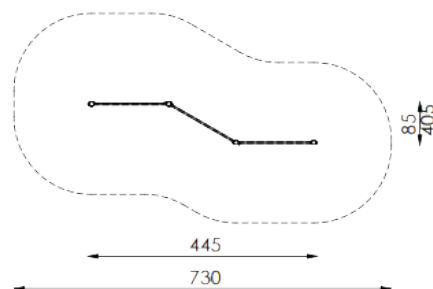

■ Bestelnummer

7.6020-E

■ Toestelomschrijving

horizontaal 3-delig duikelrek

■ Technische gegevens

- Afmetingen:
 - lengte 445 cm
 - breedte 85 cm
 - hoogte 190 cm
- Valhoogte: 180 cm
- Obstakelvrije valruimte: 730 x 405 cm