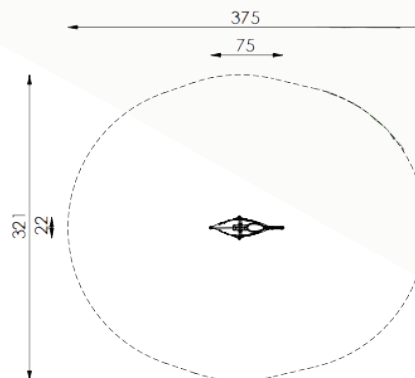

Bewegelijke speeltoestellen

■ Bestelnummer

6S-161118-21

■ Toestelomschrijving

veerwip vis

■ Technische gegevens

- Afmetingen:
 - lengte 75 cm
 - breedte 22 cm
 - hoogte 79 cm
- Valhoogte: < 100 cm
- Obstakelvrije valruimte: 321 x 375 cm