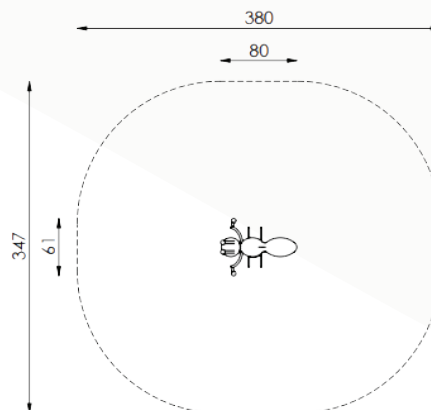

Bewegelijke speeltoestellen

Bestelnummer

6S-160714-94

Toestelomschrijving

veerwip mier

Technische gegevens

- Afmetingen:
 - lengte 80 cm
 - breedte 61 cm
 - hoogte 68 cm
- Valhoogte: 100 cm
- Obstakelvrije valruimte: 347 x 380 cm