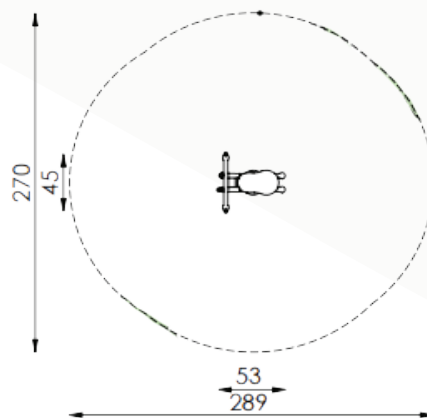

## ■ Technische gegevens

- Afmetingen:
  - lengte 45 cm
  - breedte 53 cm
  - hoogte 66 cm
- Valhoogte: 100 cm
- Obstakelvrije valruimte: 270 x 289 cm