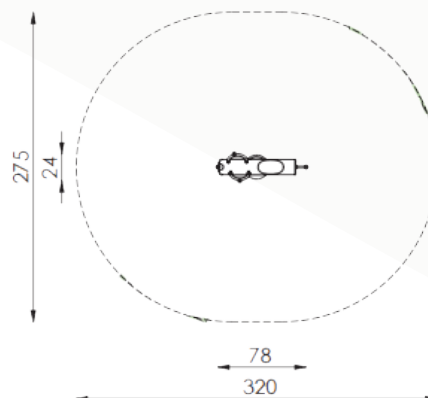

Bewegelijke speeltoestellen

■ Bestelnummer

6.6311

■ Toestelomschrijving

veerwip muis

■ Technische gegevens

- Afmetingen:
 - lengte 24 cm
 - breedte 78 cm
 - hoogte 53 cm
- Valhoogte: 100 cm
- Obstakelvrije valruimte: 275 x 320 cm