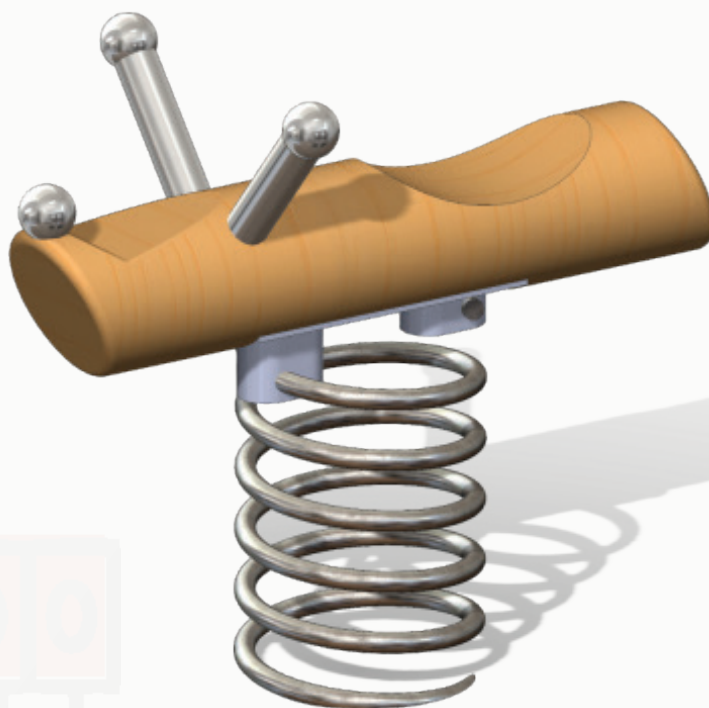

Bewegelijke speeltoestellen

Bestelnummer

6.6300

Toestelomschrijving

veerwip mug

Technische gegevens

- Afmetingen:
 - lengte 33 cm
 - breedte 70 cm
 - hoogte 59 cm
- Valhoogte: < 100 cm
- Obstakelvrije valruimte: 275 x 310 cm

Speelwaarde

Onze flexibele speeltoestellen zoals kabelbanen, wiebelbruggen en speelvloten zijn erg populair. Balanstoestellen zoals evenwichtsbruggen, horizontale balken en evenwichtsbalken bevorderen het evenwichtsgevoel en trainen concentratie en behendigheid.