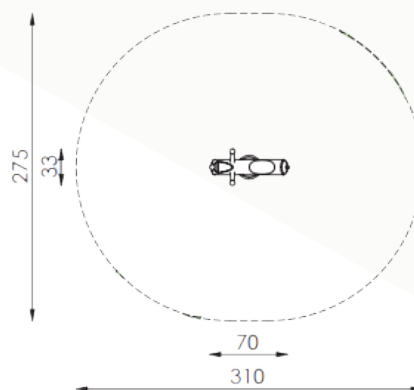

Bewegelijke speeltoestellen

Bestelnummer

6.6300

Toestelomschrijving

veerwip mug

Technische gegevens

- Afmetingen:
 - lengte 33 cm
 - breedte 70 cm
 - hoogte 59 cm
- Valhoogte: < 100 cm
- Obstakelvrije valruimte: 275 x 310 cm