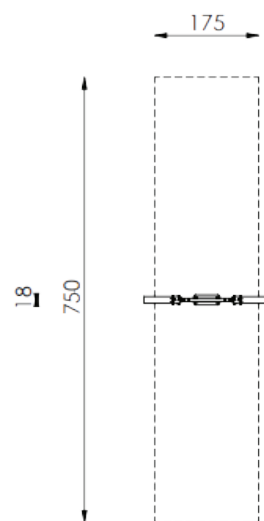

Bewegelijke speeltoestellen

■ Bestelnummer

6.5147-E

■ Toestelomschrijving

poortschommel Kostnix

■ Technische gegevens

- Afmetingen:
 - lengte 175 cm
 - breedte 18 cm
 - hoogte 222 cm
- Valhoogte: 145 cm
- Obstakelvrije valruimte: 750 x 175 cm