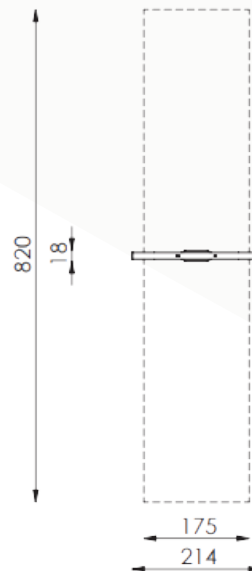

Bewegelijke speeltoestellen

■ Bestelnummer

6.5150-E

■ Toestelomschrijving

poortschommel

■ Technische gegevens

- Afmetingen:
  - lengte 18 cm
  - breedte 175 cm
  - hoogte 250 cm
- Valhoogte: 145 cm
- Obstakelvrije valruimte: 214 x 820 cm

■ Spielwaarde

Onze flexibele speeltoestellen zoals kabelbanen, wiebelbruggen en speelvloten zijn erg populair. Balanstoestellen zoals evenwichtsbruggen, horizontale balken en evenwichtsbalken bevorderen het evenwichtsgevoel en trainen concentratie en behendigheid.

258