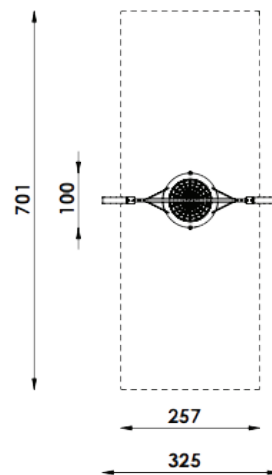

Bewegelijke speeltoestellen

Bestelnummer

6.5149-E

Toestelomschrijving

vogelnestchommel Kostnix 3

Technische gegevens

- Afmetingen:
 - lengte 257 cm
 - breedte 100 cm
 - hoogte 200 cm
- Valhoogte: 145 cm
- Obstakelvrije valruimte: 701 x 325 cm