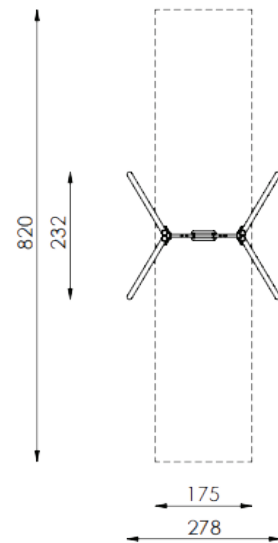

# Bewegelijke speeltoestellen

■ **Bestelnummer**  
6.5106-E

■ **Toestelomschrijving**  
enkele schommel met draaipunten

■ **Technische gegevens**

- Afmetingen:
  - lengte 175 cm
  - breedte 232 cm
  - hoogte 250 cm
- Valhoogte: 145 cm
- Obstakelvrije valruimte: 820 x 278 cm