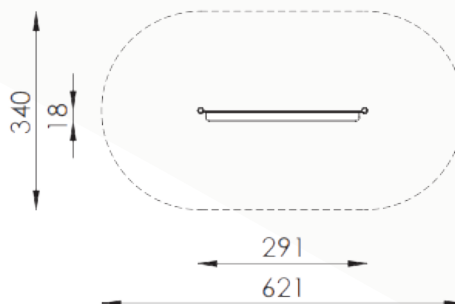

Lummelbanken

■ Bestelnummer

3.3300-E

■ Toestelomschrijving

krijtbord

■ Technische gegevens

- Afmetingen:
 - lengte 18 cm
 - breedte 291 cm
 - hoogte 180 cm
- Valhoogte: 40 cm
- Obstakelvrije valruimte: 340 x 621 cm