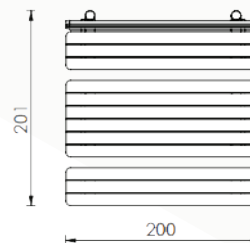

Lummelbanken

■ Bestelnummer

4.0074-E

■ Toestelomschrijving

zitopstelling

■ Technische gegevens

- Afmetingen:
 - lengte 220 cm
 - breedte 201 cm
 - hoogte 85 cm
- Valhoogte: n.v.t.
- Obstatelvrije valruimte: 220 x 201 cm