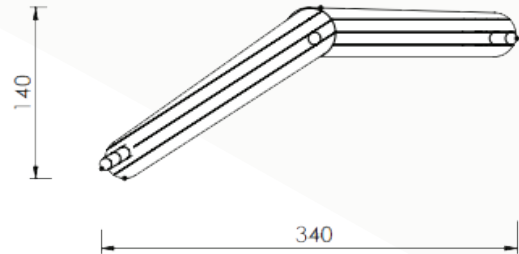

Lummelbanken

■ Bestelnummer

4.0048-E

■ Toestelomschrijving

steltenbank, groot

■ Technische gegevens

- Afmetingen:
 - lengte 340 cm
 - breedte 140 cm
 - hoogte 170 cm
- Valhoogte: n.v.t.
- Obstatelvrije valruimte: 340 x 140 cm