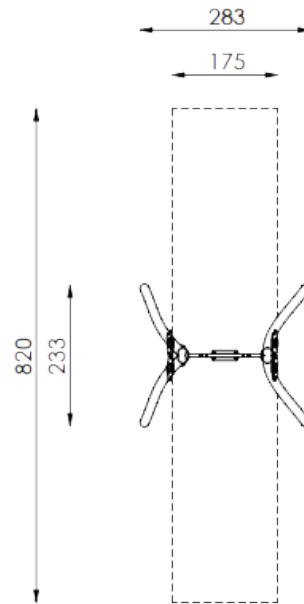

# Lucy speeltoestellen

■ **Bestelnummer**  
6.5106-HWL

■ **Toestelomschrijving**  
enkele schommel Lucy

■ **Technische gegevens**

- Afmetingen:
  - lengte 175 cm
  - breedte 233 cm
  - hoogte 250 cm
- Valhoogte: 145 cm
- Obstakelvrije valruimte: 820 x 283 cm