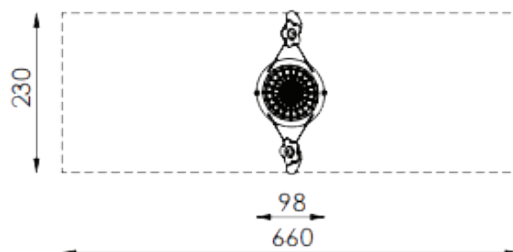

Lucy speeltoestellen

Bestelnummer

6.5109-HWL

Toestelomschrijving

mini nestschommel Lucy

Technische gegevens

- Afmetingen:
 - lengte 230 cm
 - breedte 98 cm
 - hoogte 210 cm
- Valhoogte: 150 cm
- Obstakelvrije valruimte: 660 x 230 cm