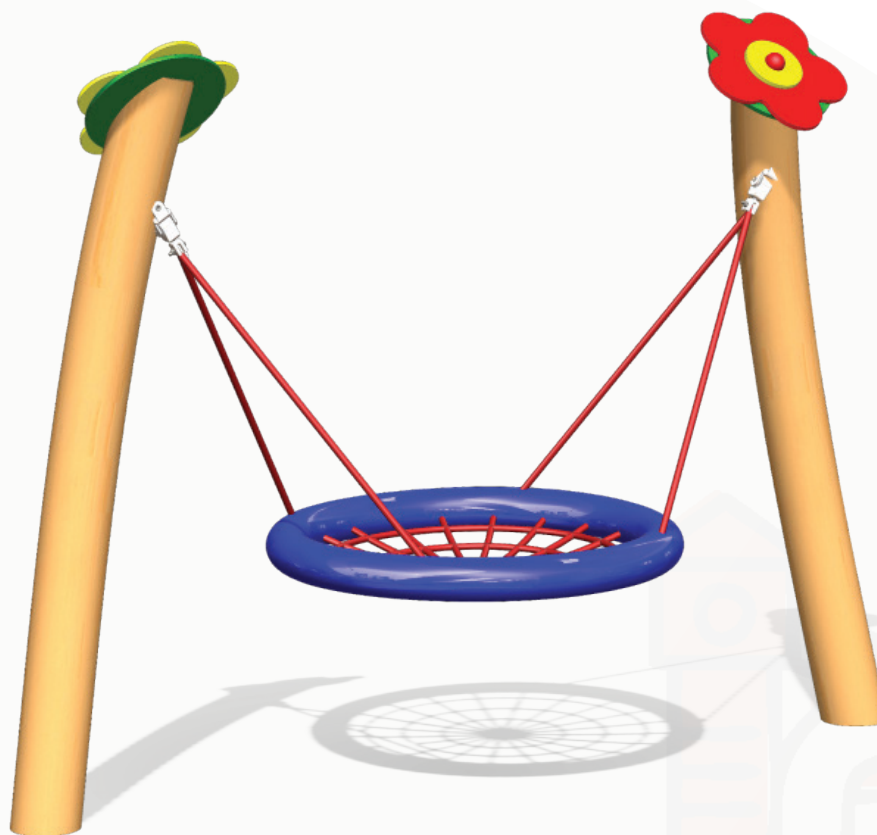

Lucy speeltoestellen

Bestelnummer

6.5109-HWL

Toestelomschrijving

mini nestschommel Lucy

Technische gegevens

- Afmetingen:
 - lengte 230 cm
 - breedte 98 cm
 - hoogte 210 cm
- Valhoogte: 150 cm
- Obstakelvrije valruimte: 660 x 230 cm

Speelwaarde

Elk Lucy-speeltoestel is uniek. Het van nature kromme robiniahout, de vele houten bloemen en de creativiteit van onze medewerkers bepalen de unieke vorm van het Lucy-assortiment. De Lucy stijl serie breidt dit concept uit met speeltoestellen met roestvrijstalen palen en bloemen van HPL.