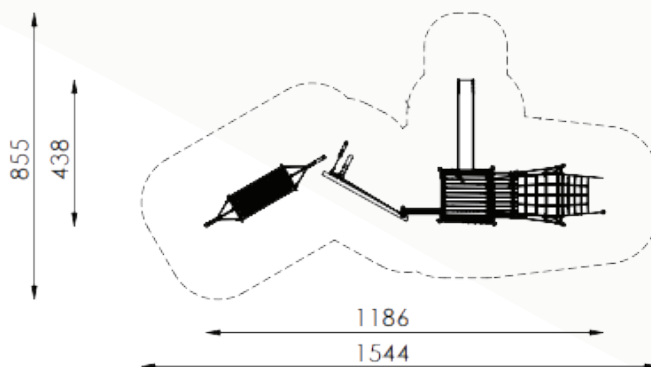

klassiek design

Bestelnummer

2.8052-E

Toestelomschrijving

Boomhut 4

Technische gegevens

- Afmetingen:
 - lengte 438 cm
 - breedte 1186 cm
 - hoogte 369 cm
- Valhoogte: 200 cm
- Obstakelvrije valruimte: 855 x 1544 cm