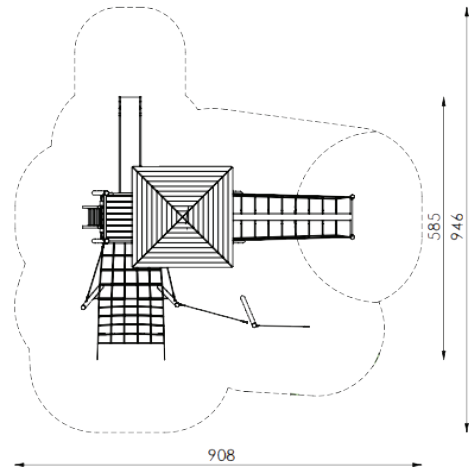

klassiek design

■ **Bestelnummer**
2.8045-E

■ **Toestelomschrijving**
Boomhut 1

■ **Technische gegevens**

- Afmetingen:
 - lengte 585 cm
 - breedte 908 cm
 - hoogte 463 cm
- Valhoogte: 200 cm
- Obstakelvrije valruimte: 908 x 946 cm