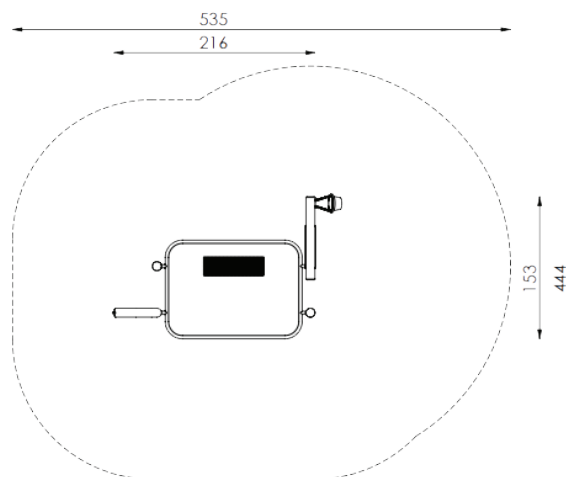

# grasArt speeltoestellen

■ **Bestelnummer**  
3.3035-181218-12

■ **Toestelomschrijving**  
Gras zeeftafel Hannover

■ **Technische gegevens**

- Afmetingen:
  - lengte 216 cm
  - breedte 153 cm
  - hoogte 233 cm
- Valhoogte: < 60 cm
- Obstakelvrije valruimte: 535 x 444 cm