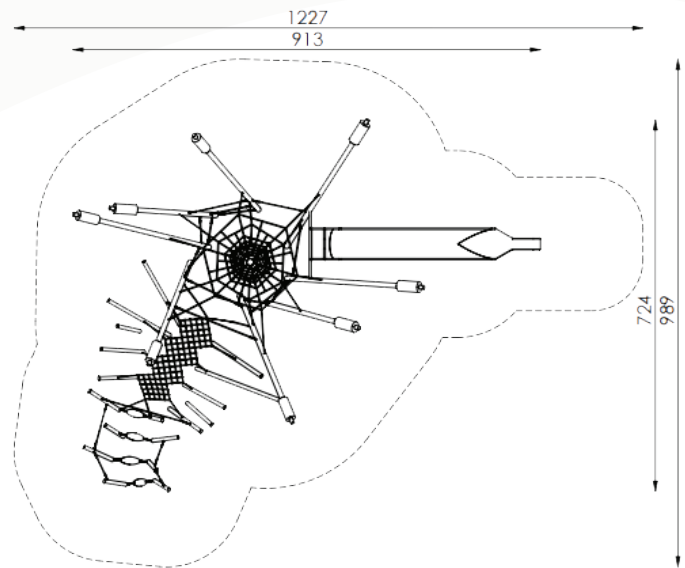

# grasArt speeltoestellen

■ **Bestelnummer**  
8S-170201-41

■ **Toestelomschrijving**  
Gras landschap Essen

■ **Technische gegevens**

- Afmetingen:
  - lengte 913 cm
  - breedte 724 cm
  - hoogte 503 cm
- Valhoogte: 300 cm
- Obstakelvrije valruimte: 1227 x 989 cm

■ **Speelwaarde**

Het gras groeit niet sneller als je eraan trekt," zegt een Zambiaans spreekwoord. Met onze populaire GrasArt serie groeit het gras zelfs over je hoofd! Of het nu op het Jozefplein in München, in Finland of in Australië is - je vindt onze hoge en bespeelbare grassprietten over de hele wereld. Dankzij de gebogen roestvrijstalen palen, filigraan netten en de groene kleur passen de GrasArt producten harmonieus in hun omgeving. Tussen de grassprietten hebben we veel verschillende speelelementen verwerkt, die de kinderen het gevoel geven "in het gras" te spelen.