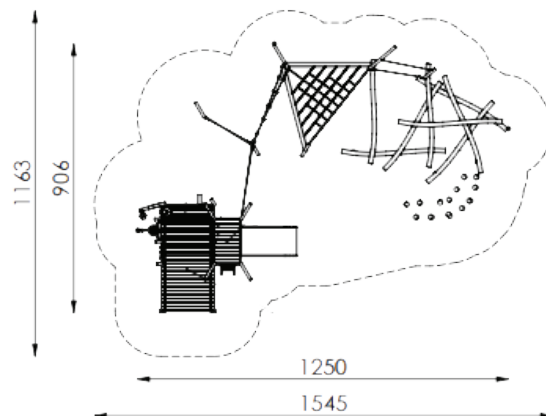

grasArt speeltoestellen

■ **Bestelnummer**
7S-191028-01-GA

■ **Toestelomschrijving**
Gras klimcombinatie klein Ant IV

■ **Technische gegevens**

- Afmetingen:
 - lengte 906 cm
 - breedte 1250 cm
 - hoogte 368 cm
- Valhoogte: 250 cm
- Obstakelvrije valruimte: 1163 x 1545 cm

■ **Speelwaarde**

Het gras groeit niet sneller als je eraan trekt," zegt een Zambiaans spreekwoord. Met onze populaire GrasArt serie groeit het gras zelfs over je hoofd! Of het nu op het Jozefplein in München, in Finland of in Australië is - je vindt onze hoge en bespeelbare grassprietten over de hele wereld. Dankzij de gebogen roestvrijstalen palen, filigraan netten en de groene kleur passen de GrasArt producten harmonieus in hun omgeving. Tussen de grassprietten hebben we veel verschillende speelelementen verwerkt, die de kinderen het gevoel geven "in het gras" te spelen.