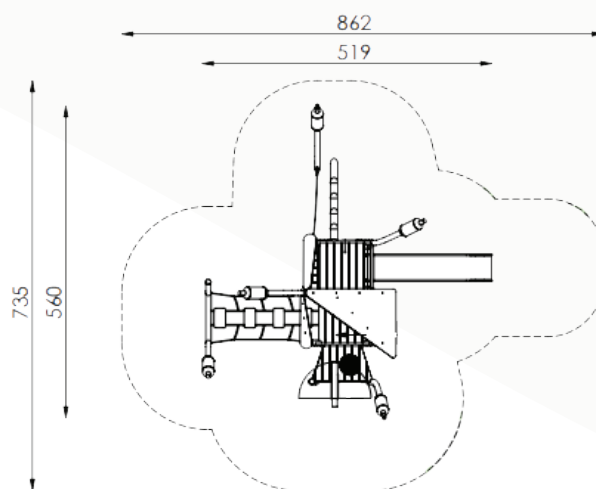

grasArt speeltoestellen

Bestelnummer

8S-170623-43

Toestelomschrijving

Grashut Cologne

Technische gegevens

- Afmetingen:
 - lengte 560 cm
 - breedte 519 cm
 - hoogte 735 cm
- Valhoogte: 150 cm
- Obstakelvrije valruimte: 735 x 862 cm