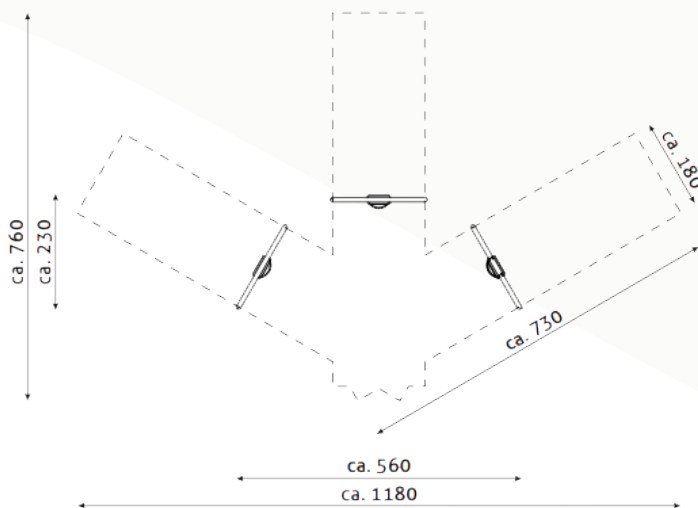

kobito speeltoestellen

■ Bestelnummer

10.6051

■ Toestelomschrijving

Kobito ontmoetingsschommel

■ Technische gegevens

- Afmetingen:
 - lengte 560 cm
 - breedte 230 cm
 - hoogte 210 cm
- Valhoogte: 120 cm
- Obstaclevrije valruimte: 760 x 1180 cm