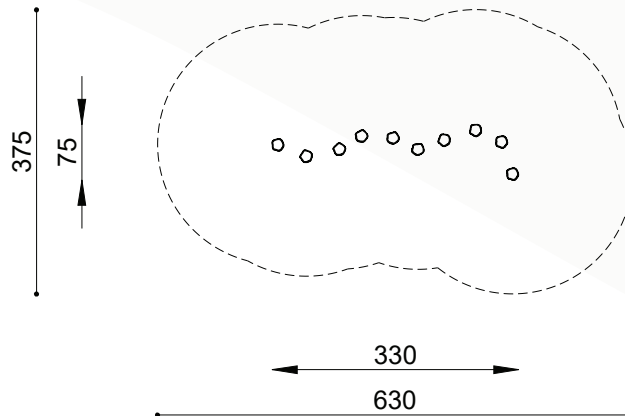

natuurlijk avontuurlijk spelen

■ Bestelnummer

ROB 04.07.01

■ Toestelomschrijving

robinia 10 stap-/zitpalen

■ Technische gegevens

- Afmetingen:
 - lengte 330 cm
 - breedte 75 cm
 - hoogte var. 10 - 60 cm
- Valhoogte: < 60 cm
- Obstakelvrije valruimte: 630 x 375 cm

■ Speelwaarde

Op de evenwichtspalen worden zowel de evenwichtszin als de concentratie en lichaamsbeheersing getraind. De paaltjes kunnen gebruikt worden in een parcours maar eventueel ook als zitplekken om uit te rusten.