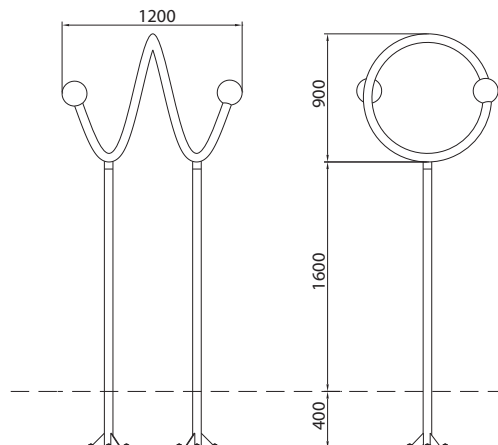

50000038

50000037

50000379

spaghetti's

50000378 spaghetti 1

50000038 spaghetti 2

50000037 spaghetti 3

50000379 spaghetti 4

Technische gegevens

- Afmetingen:
 - spaghetti 1: 0,94 x 0,18 x 1,30 m
 - spaghetti 2: 0,31 x 0,18 x 2,67 m
 - spaghetti 3: 1,56 x 0,18 x 1,04 m
 - spaghetti 4: 1,20 x 1,02 x 2,50 m
- Gewicht: resp. 44/51/40/105 kg
- Spaghetti's vervaardigd van dikwandige roestvrijstalen buis \varnothing 60,3 mm, wanddikte 6,2 mm. Bol van gerecycled rubber; kleur blauw. Bevestiging m.b.v. verzinkt stalen funderingsankers.
- Obstaclevrije valruimte:
 - spaghetti 1: \varnothing 3,95 x 3,30 m
 - spaghetti 2: \varnothing 4,00 x 4,00 m
 - spaghetti 3: \varnothing 4,60 x 3,00 m
 - spaghetti 4: \varnothing 5,55 x 4,50 m
- Funderingen:
 - spaghetti 1: 1 st. 60 x 60 x 80 cm
 - spaghetti 2: 1 st. 60 x 60 x 80 cm
 - spaghetti 3: 1 st. 60 x 60 x 80 cm
 - spaghetti 4: 1 st. 120 x 60 x 80 cm