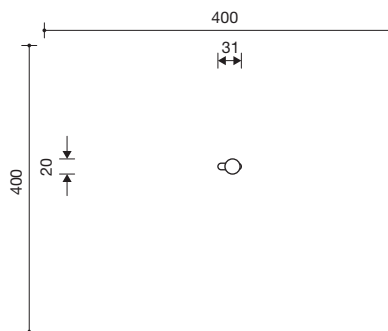

spaghetti's

50000378 spaghetti 1

50000379 spaghetti 4

Speelwaarde

Onze overgrootouders konden al op schoolspeelplaatsen en in parken spelen op turn- en klimtoestellen. Sindsdien zijn deze toestellen met hun strenge en rechte vormen een zware straf voor lijf en ledematen. Dat turnen ook plezierig kan zijn, ziet men echter niet aan de traditionele rek- en klimstangen. Wat de vorm betreft hebben de spaghetti's niets gemeen met deze turntoestellen uit vervlogen tijden. Ze hebben zo te zien volledig hun eigen aard verloren. Ze tonen ons de wereld van bovenaf of geven ons de mogelijkheid hem enkele ogenblikken "op zijn kop te zetten".

Technische gegevens

- Afmetingen:
  - spaghetti 1: 0,94 x 0,18 x 1,30 m
  - spaghetti 2: 0,31 x 0,18 x 2,67 m
  - spaghetti 3: 1,56 x 0,18 x 1,04 m
  - spaghetti 4: 1,20 x 1,02 x 2,50 m
- Gewicht: resp. 44/51/40/105 kg
- Spaghetti's vervaardigd van dikwandige roestvrijstalen buis $\varnothing$ 60,3 mm, wanddikte 6,2 mm. Bol van gerecycled rubber; kleur blauw. Bevestiging m.b.v. verzinkt stalen funderingsankers.
- Obstaclevrije valruimte:
  - spaghetti 1: $\varnothing$ 3,95 x 3,30 m
  - spaghetti 2: $\varnothing$ 4,00 x 4,00 m
  - spaghetti 3: $\varnothing$ 4,60 x 3,00 m
  - spaghetti 4: $\varnothing$ 5,55 x 4,50 m
- Funderingen:
  - spaghetti 1: 1 st. 60 x 60 x 80 cm
  - spaghetti 2: 1 st. 60 x 60 x 80 cm
  - spaghetti 3: 1 st. 60 x 60 x 80 cm
  - spaghetti 4: 1 st. 120 x 60 x 80 cm

Veiligheid

- Speeltoestellen gecertificeerd op basis van de EN 1176 norm
- Valhoogte:
  - spaghetti 1: 130 cm
  - spaghetti 2: 166,5 cm
  - spaghetti 3: 104,0 cm
  - spaghetti 4: 425 cm
- Onderhoud:
  - toestelgebonden onderhoud minimaal tweemaal per seizoen; controle naargelang belasting