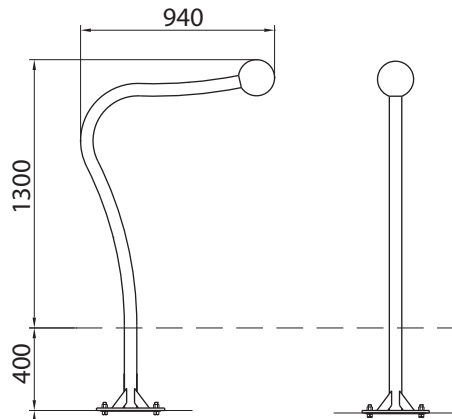

50000038

50000037

50000379

spaghetti's

50000378 spaghetti 1

50000038 spaghetti 2

50000037 spaghetti 3

50000379 spaghetti 4

Technische gegevens

- Afmetingen:
 - spaghetti 1: 0,94 x 0,18 x 1,30 m
 - spaghetti 2: 0,31 x 0,18 x 2,67 m
 - spaghetti 3: 1,56 x 0,18 x 1,04 m
 - spaghetti 4: 1,20 x 1,02 x 2,50 m
- Gewicht: resp. 44/51/40/105 kg
- Spaghetti's vervaardigd van dikwandige roestvrijstalen buis \varnothing 60,3 mm, wanddikte 6,2 mm. Bol van gerecycled rubber; kleur blauw. Bevestiging m.b.v. verzinkt stalen funderingsankers.
- Obstaclevrije valruimte:
 - spaghetti 1: \varnothing 3,95 x 3,30 m
 - spaghetti 2: \varnothing 4,00 x 4,00 m
 - spaghetti 3: \varnothing 4,60 x 3,00 m
 - spaghetti 4: \varnothing 5,55 x 4,50 m
- Funderingen:
 - spaghetti 1: 1 st. 60 x 60 x 80 cm
 - spaghetti 2: 1 st. 60 x 60 x 80 cm
 - spaghetti 3: 1 st. 60 x 60 x 80 cm
 - spaghetti 4: 1 st. 120 x 60 x 80 cm