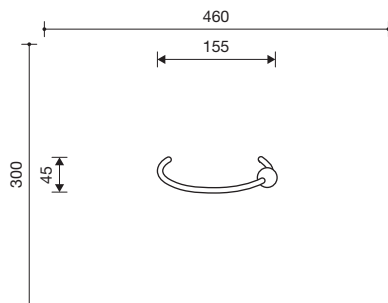

50000038

50000037

50000379

spaghetti's

50000378 spaghetti 1

50000038 spaghetti 2

50000037 spaghetti 3

50000379 spaghetti 4

Technische gegevens

- Afmetingen:
 - spaghetti 1: 0,94 x 0,18 x 1,30 m
 - spaghetti 2: 0,31 x 0,18 x 2,67 m
 - spaghetti 3: 1,56 x 0,18 x 1,04 m
 - spaghetti 4: 1,20 x 1,02 x 2,50 m
- Gewicht: resp. 44/51/40/105 kg
- Spaghetti's vervaardigd van dikwandige roestvrijstalen buis \varnothing 60,3 mm, wanddikte 6,2 mm. Bol van gerecycled rubber; kleur blauw. Bevestiging m.b.v. verzinkt stalen funderingsankers.
- Obstaclevrije valruimte:
 - spaghetti 1: \varnothing 3,95 x 3,30 m
 - spaghetti 2: \varnothing 4,00 x 4,00 m
 - spaghetti 3: \varnothing 4,60 x 3,00 m
 - spaghetti 4: \varnothing 5,55 x 4,50 m
- Funderingen:
 - spaghetti 1: 1 st. 60 x 60 x 80 cm
 - spaghetti 2: 1 st. 60 x 60 x 80 cm
 - spaghetti 3: 1 st. 60 x 60 x 80 cm
 - spaghetti 4: 1 st. 120 x 60 x 80 cm