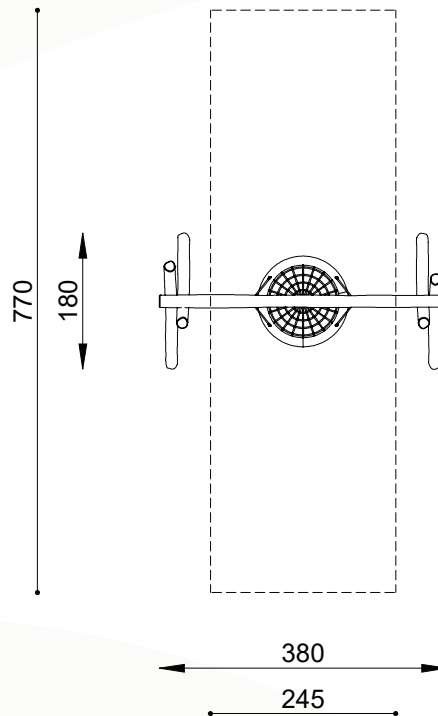

## Toestelomschrijving

robinia vogelnestschommel  
(houtsnijwerk is optioneel)

## Technische gegevens

- Afmetingen:
  - lengte 380 cm
  - breedte 180 cm
  - hoogte 370 cm
- Valhoogte: < 150 cm
- Obstakelvrije valruimte: 245 x 770 cm