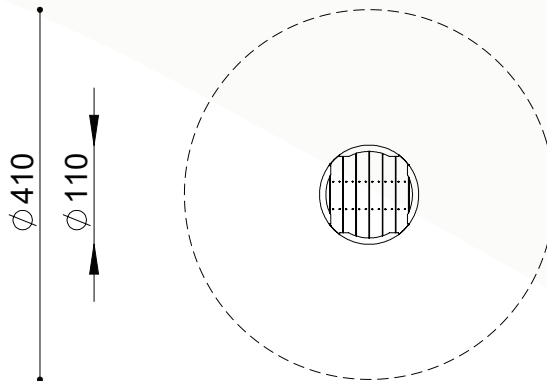

natuurlijk avontuurlijk spelen

Bestelnummer

ROB 03.04.04

Toestelomschrijving

robinia ronde kliepertafel

Technische gegevens

- Afmetingen:
 - lengte 110 cm
 - breedte 110 cm
 - hoogte variabel
- Valhoogte: afhankelijk van plaatsingshoogte
- Obstaclevrije valruimte: Ø 410 cm

Speelwaarde

Deze ronde kliepertafel geeft kinderen de mogelijkheid hun creativiteit volledig te tonen. De combinatie van water en zand is perfect om te klieperen, bouwen, tekenen, etc. De toestellen kunnen, naargelang uitvoering, op verschillende hoogten worden geïnstalleerd. Hierdoor is het mogelijk ook kinderen in een rolstoel in het spel te betrekken.